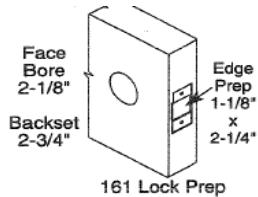

A & F WOOD PRODUCTS, INC.

Quick ship - Manufacturing - Warehouse Center

Wholesale Distribution Center

HOLLOW METAL DOOR

MESKER

Standard Features

- Thickness: 1 3/4"
- Core: Insulated Polystyrene
- Steel: 18 Gauge, CR Steel
- Finish: Factory Primed
- Edges: Square
- Face: Flush
- Top Channel: Inverted
- Hinge Preps: 7 Gauge
- Fire Label: Mylar Sticker

REPUBLIC Hinge Locations 161 prep

Item ID	Description	LIST PRICE
6-C42068NP18CR	2068 18GA. NP GOV'T	STOCK
6-C42468NP18CR	2468 18GA. NP GOV'T	STOCK
6-C42668NP18CR	2668 18GA. NP GOV'T	STOCK
6-C42868NP18CR	2868 18GA. NP GOV'T	STOCK
6-C421068NP18CR	21068 18GA. NP GOV'T	STOCK
6-C43068NP18CR *	3068 18GA. NP GOV'T	STOCK
6-C43468NP18CR *	3468 18GA. NP GOV'T	STOCK
6-C43668NP18CR *	3668 18GA. NP GOV'T	STOCK
6-C43868NP18CR *	3868 18GA. NP GOV'T	STOCK
6-C431068NP18CR *	31068 18GA. NP GOV'T	STOCK
6-C44068NP18CR *	4068 18GA. NP GOV'T	STOCK
6-C42070NP18CR	2070 18GA. NP GOV'T	-
6-C42470NP18CR	2470 18GA. NP GOV'T	-
6-C42670NP18CR	2670 18GA. NP GOV'T	-
6-C42870NP18CR	2870 18GA. NP GOV'T	-
6-C421070NP18CR	21070 18GA. NP GOV'T	-
6-C43070NP18CR *	3070 18GA. NP GOV'T	-
6-C43470NP18CR *	3470 18GA. NP GOV'T	-
6-C43670NP18CR *	3670 18GA. NP GOV'T	-
6-C43870NP18CR *	3870 18GA. NP GOV'T	-
6-C431070NP18CR *	31070 18GA. NP GOV'T	-
6-C44070NP18CR *	4070 18GA. NP GOV'T	-
6-C43080NP18CR	3080 18GA. NP GOV'T	-

Standard Features

- Thickness: 1 3/4"
- Core: Insulated Polystyrene
- Steel: 18 Gauge, CR Steel
- Finish: Factory Primed
- Edges: Square
- Face: Flush
- Top Channel: Inverted
- Hinge Preps: 7 Gauge
- Fire Label: Mylar Sticker