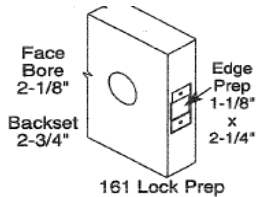

REPUBLIC Hinge Locations

Item ID	Description	LIST PRICE
6-C43068NP18CR *	3068 18GA. NP 161	STOCK
6-C43070NP18CR *	3070 18GA. NP 161T	-
6-MB3068NP18CR *	3068 18GA. NP GOV'T 86M	STOCK
6-M3070NP18CR *	3070 18GA. NP GOV'T 86M	-