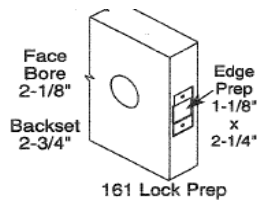

CECO Hinge Locations

Item ID	Description	LIST PRICE
6-C43068NP18CR *	3068 18GA. NP 161	STOCK
6-C43070NP18CR *	3070 18GA. NP 161T	STOCK
6-MB3068NP18CR *	3068 18GA. NP GOV'T 86M	STOCK
6-M3070NP18CR *	3070 18GA. NP GOV'T 86M	STOCK