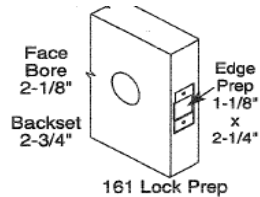

A & F WOOD PRODUCTS, INC.

Quick ship - Manufacturing - Warehouse Center

Wholesale Distribution Center

HOLLOW METAL DOOR

MESKER

Standard Features

- Thickness: 1 3/4"
- Core: Insulated Polystyrene
- Steel: 18 Gauge, CR Steel
- Finish: Factory Primed
- Edges: Square
- Face: Flush
- Top Channel: Inverted
- Hinge Preps: 7 Gauge
- Fire Label: Mylar Sticker

CECO Hinge Locations 161 prep

Item ID	Description	LIST PRICE
6-C42068NP18CR	2068 18GA. NP GOV'T	-
6-C42468NP18CR	2468 18GA. NP GOV'T	-
6-C42668NP18CR	2668 18GA. NP GOV'T	-
6-C42868NP18CR	2868 18GA. NP GOV'T	-
6-C421068NP18CR	21068 18GA. NP GOV'T	-
6-C43068NP18CR *	3068 18GA. NP GOV'T	STOCK
6-C43468NP18CR *	3468 18GA. NP GOV'T	STOCK
6-C43668NP18CR *	3668 18GA. NP GOV'T	STOCK
6-C43868NP18CR *	3868 18GA. NP GOV'T	STOCK
6-C431068NP18CR *	31068 18GA. NP GOV'T	STOCK
6-C44068NP18CR *	4068 18GA. NP GOV'T	STOCK
6-C42070NP18CR	2070 18GA. NP GOV'T	-
6-C42470NP18CR	2470 18GA. NP GOV'T	-
6-C42670NP18CR	2670 18GA. NP GOV'T	-
6-C42870NP18CR	2870 18GA. NP GOV'T	-
6-C421070NP18CR	21070 18GA. NP GOV'T	-
6-C43070NP18CR *	3070 18GA. NP GOV'T	STOCK
6-C43470NP18CR *	3470 18GA. NP GOV'T	STOCK
6-C43670NP18CR *	3670 18GA. NP GOV'T	STOCK
6-C43870NP18CR *	3870 18GA. NP GOV'T	STOCK
6-C431070NP18CR *	31070 18GA. NP GOV'T	STOCK
6-C44070NP18CR *	4070 18GA. NP GOV'T	STOCK
6-C43080NP18CR	3080 18GA. NP GOV'T	-

Standard Features

- Thickness: 1 3/4"
- Core: Insulated Polystyrene
- Steel: 18 Gauge, CR Steel
- Finish: Factory Primed
- Edges: Square
- Face: Flush
- Top Channel: Inverted
- Hinge Preps: 7 Gauge
- Fire Label: Mylar Sticker