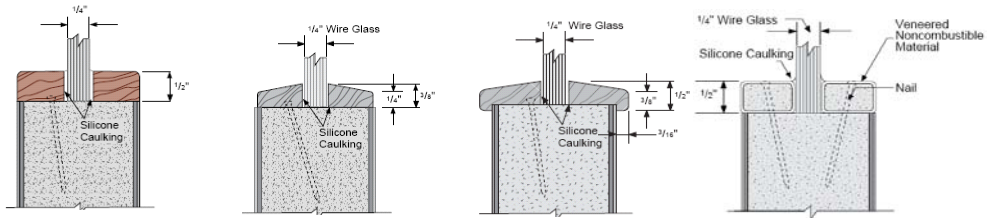

Stock Item

Species	W-9	W-4	W-7	V-9
---------	-----	-----	-----	-----

All Prices Per Lineal Inch

Species	W-9	W-4	W-7	V-9
Maple	Stock	Stock	Stock	Stock
Oak	Stock	Stock	Stock	Stock
Cherry	Stock	Stock	Stock	Stock
Alder	Sold only in complete lite kits			

Sample : (Length" X 4) + (Width" X 4) = Total Lineal Inches per Lite

Example 3 x 33 Lite
 (3 X 4 = 12) + (33 X 4 = 132) = 144"

Order Size = Cutout Size

	3	4	5	6	8	10	12	15	18	20	24	30	36	40
10	52	56	60	64	72	80	88	100	112	120	136	160	184	200
12	60	64	68	72	80	88	96	108	120	128	144	168	192	208
18	84	88	92	96	104	112	120	132	144	152	168	192	216	232
20	92	96	100	104	112	120	128	140	152	160	176	200	224	240
24	108	112	116	120	128	136	144	156	168	176	192	216	240	256
25	112	116	120	124	132	140	148	160	172	180	196	220	244	260
30	132	136	140	144	152	160	168	180	192	200	216	240	264	280
33	144	148	152	156	164	172	180	192	204	212	228	252	276	292
36	156	160	164	168	176	184	192	204	216	224	240	264	288	304
40	172	176	180	184	192	200	208	220	232	240	256	280	304	320
48	204	208	212	216	224	232	240	252	264	272	288	312	336	352
60	252	256	260	264	272	280	288	300	312	320	336	360	384	400
64	268	272	276	280	288	296	304	316	328	336	352	376	400	416
68	284	288	292	296	304	312	320	332	344	352	368	392	416	432
72	300	304	308	312	320	328	336	348	360	368	384	408	432	448
78	324	328	332	336	344	352	360	372	384	392	408	432	456	472